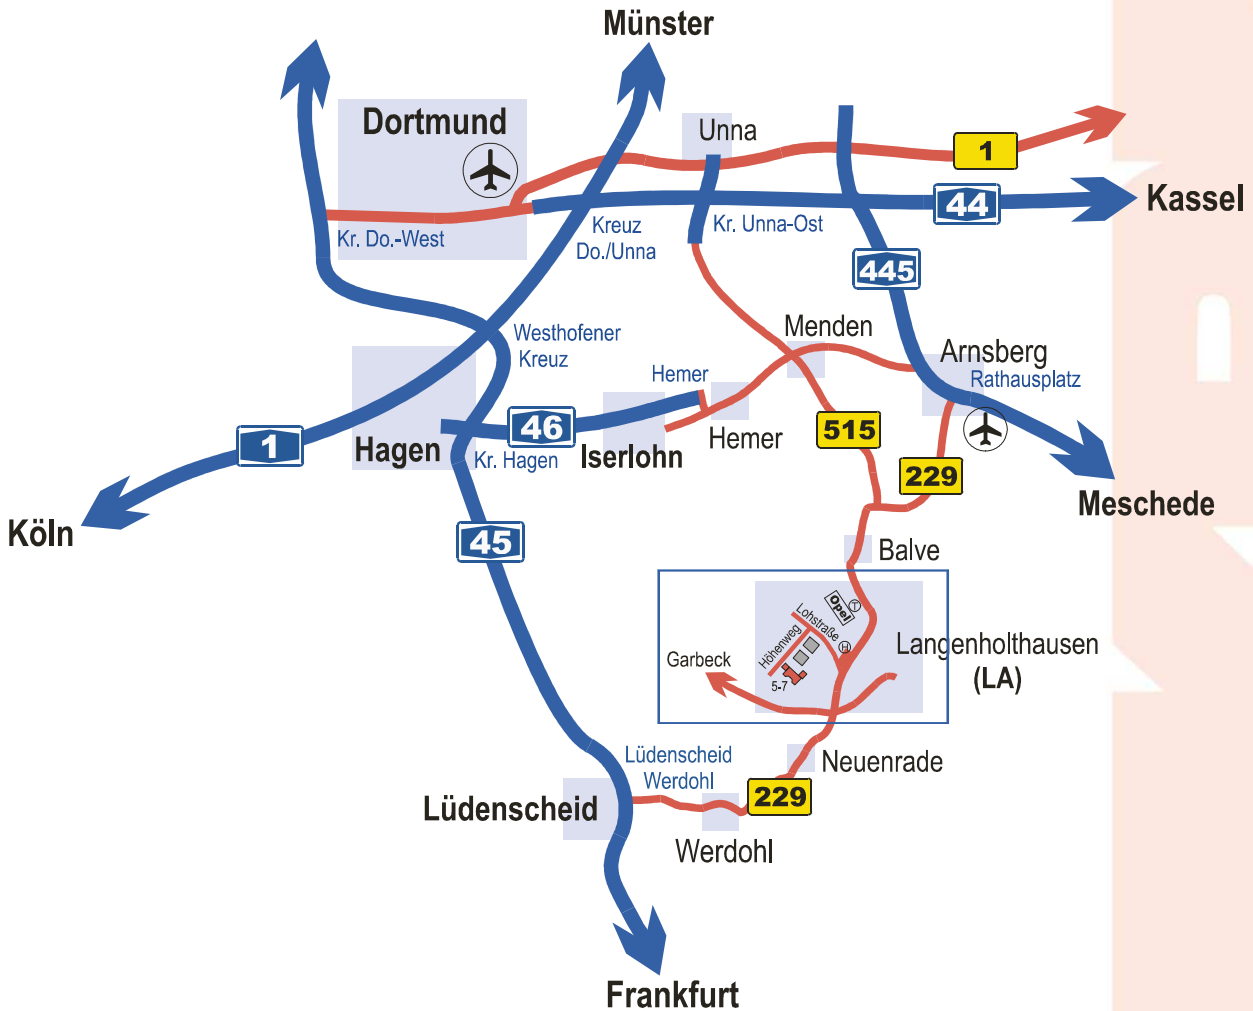

Wegbeschreibung

aus Richtung Westen (z. B. Köln):

aus Köln auf A1 Richtung Hamm
 Abf. Hagen Nord auf B54 Richtung Hohenlimburg
 Auff. HA-Hohenlimburg auf A46 Richtung Iserlohn
 Abf. Hemer auf B7 Richtung Menden
 in Menden auf B515 Richtung Balve

aus Richtung Süden (z. B. Gießen):

aus Gießen auf A45 Richtung Dortmund
 Abf. Lüdenscheid auf B229 Richtung Werdohl
 in Werdohl auf B229 Richtung Balve

aus Richtung Norden (z. B. Münster):

aus Münster auf A1 Richtung Wuppertal
 Kreuz DO/Unna auf A44 Richtung Kassel
 Kreuz Unna-Ost auf A441 Richtung Iserlohn
 Abf. Unna-Süd auf B233 Richtung Iserlohn/Menden
 In Langschede auf B515 Richtung Menden
 in Menden auf B515 Richtung Balve

aus Richtung Osten (z. B. Kassel):

aus Kassel auf A44 Richtung Dortmund
 Kreuz Werl auf A445 Richtung Arnsberg
 Abf. Hüsten auf B229 Richtung Sundern
 in Hachen auf B229 Richtung Balve

Aus Balve kommend in Langenholthausen erste Straße rechts, nächste Straße links

Aus Neuenrade kommend in Langenholthausen zweite Straße links, nächste Straße links